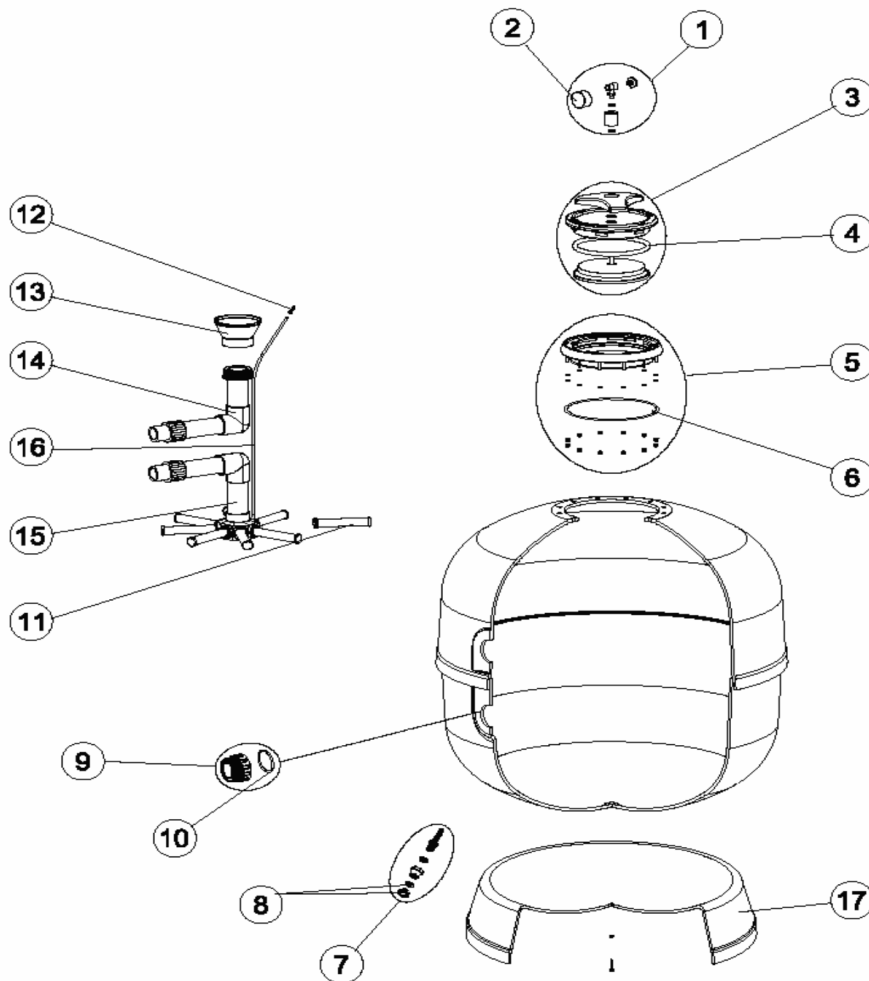

CODE **00497, 00498, 00499, 00500, 19781, 21071**

BESCHREIBUNG: **FILTER ASTER**

DEUTSCHE

POS	CODE	BESCHREIBUNG	POS	CODE	BESCHREIBUNG
1	4404190101	MANOMETER 1/8" KOMPLETT	13	4404301004	VERTEILER KONUS D. 50
2	4404010103	MANOMETER 1/8" 3 KG./CM	13	4404300704	DIFFUSOR D. 63
3	4404020102	DECKEL RAPID KOMPLETT	14	00497R0500	SET VERTEILER ASTER D. 350
4	4404020111	DECKELDICHUNG	14	00498R0500	SET VERTEILER ASTER D. 450
5	4404020108	EINSATZ RAPID DECKEL KOMPLETT	14	19781R0410	SET VERTEILER D. 500
6	4404020116	O-RING 255X4	14	00499R0500	SET VERTEILER ASTER D. 600
7	4404010108	ENTLEERUNGSSATZ FILTER 3/8"	14	21071R0410	SET VERTEILER D. 650
8	4404040113	KAPPE ENTLEERUNG UND DICHTUNG	14	00500R0500	SET VERTEILER ASTER D. 750
9	4404040103	BEHÄLTERVERSCHRAUBUNG + O-RING 1 1/2"	15	00497R0600	SET SAMMELROHR D. 350
9	4404040112	VERSCHRAUBUNG 2" + O-RING	15	00498R0600	SET SAMMELROHR D. 450
10	4404040115	O-RING D 60x8	15	19781R0420	SET SAMMELROHR D. 500
11	4404300917	FILTERSTERN SCHLITZROHR 1" 110mm	15	00499R0600	SET SAMMELROHR ASTER-600
11	4404300915	FILTERSTERN SCHLITZROHR 1" 175mm	15	21071R0420	SET SAMMELROHR D. 650
11	4404300916	FILTERSTERN SCHLITZROHR 1" 225mm	15	00500R0600	SET SAMMELROHR D. 750
12	4404040108	FILTER ENTLÜFTUNG	16	04959R0430	WASSERENTLEERUNG D.6 - 350MM.

CODE **00497, 00498, 00499, 00500, 19781, 21071**

BESCHREIBUNG: **FILTER ASTER**

DEUTCHE

POS	CODE	BESCHREIBUNG	POS	CODE	BESCHREIBUNG
16	04959R0431	WASSERENTLEERUNG D.6 - 450MM.	17	15786R0402	FUSS D. 500
17	01414R0400	FUSS D. 450	17	00495R0500	FUSS FILTER D 650
17	00498R0400		17	00496R1000	FUSS D. 750 V-ASTER