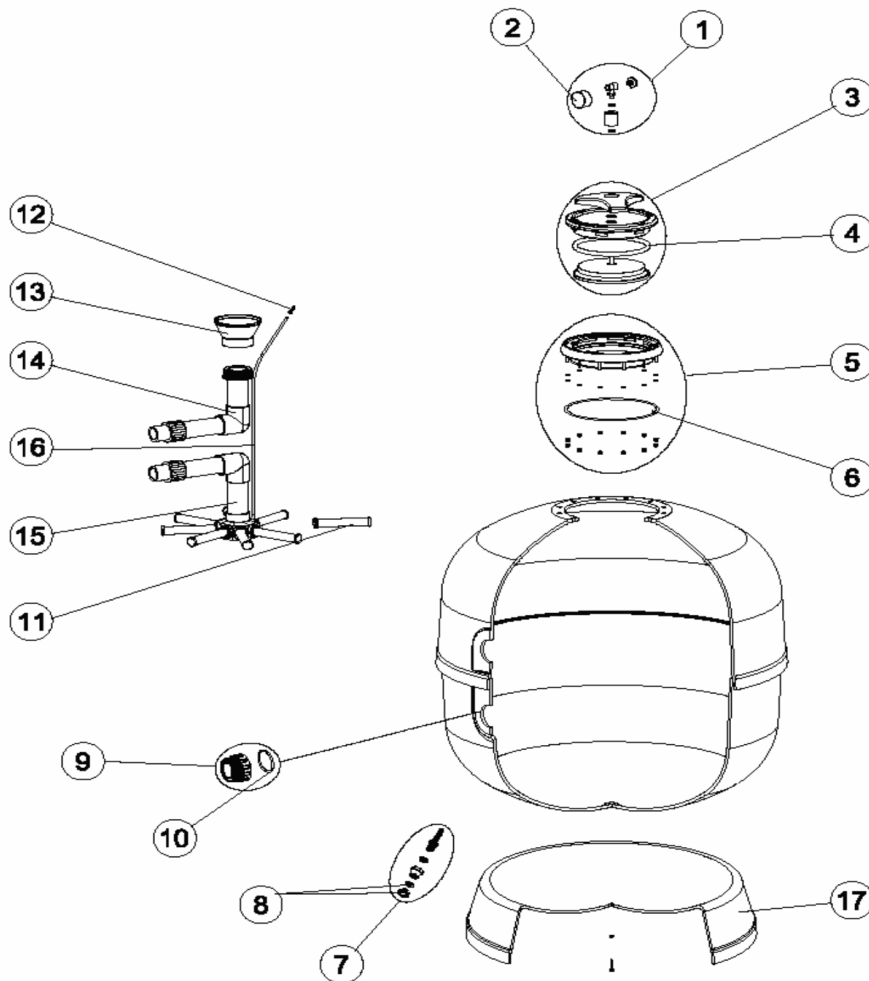

CODE **00497, 00498, 00499, 00500, 19781, 21071**

DESCRIPTION: **ASTER FILTERS**

ENGLISH

POS	CODE	DESCRIPTION	POS	CODE	DESCRIPTION
16	04959R0431	TUBE 6MM D 450	17	15786R0402	BASE D 500
17	01414R0400	BASE D 450	17	00495R0500	FILTER BASE D 650
17	00498R0400		17	00496R1000	BASE D 750 V-ASTER

CODIGO **00497, 00498, 00499, 00500, 19781, 21071**

DESCRIPCION: **FILTROS ASTER**

ESPAÑOL

POS	CODIGO	DESCRIPCION	POS	CODIGO	DESCRIPCION
1	4404190101	MANOMETRO 1/8" COMPLETO	13	4404301004	CONO DIFUSOR D.50
2	4404010103	MANOMETRO 1/8" 3 KG./CM	13	4404300704	DIFUSOR D. 63
3	4404020102	TAPA RAPID COMPLETA	14	00497R0500	CONJUNTO DIFUSOR 350
4	4404020111	JUNTA TAPA	14	00498R0500	CONJUNTO DIFUSOR 450
5	4404020108	ARO TAPA COMPLETO	14	19781R0410	CONJ. DIFUSOR D. 500
6	4404020116	JUNTA TORICA 255X4	14	00499R0500	CONJ. DIFUSOR ASTER 600
7	4404010108	PURGA AGUA 3/8"	14	21071R0410	CONJ. DIFUSOR D. 650
8	4404040113	TAPON PURGA Y JUNTA	14	00500R0500	CONJ. DIFUSOR ASTER 750
9	4404040103	RACORD 1 1/2" + JUNTA TORICA	15	00497R0600	CONJUNTO COLECTOR D. 350
9	4404040112	RACORD SALIDA 2" + JUNTA TORICA	15	00498R0600	CONJUNTO COLECTOR D. 450
10	4404040115	JUNTA TORICA D. 60x8	15	19781R0420	CONJ. COLECTOR D. 500
11	4404300917	BRAZO COLECTOR 1" 110 mm	15	00499R0600	CONJ. COLECTOR ASTER-600
11	4404300915	BRAZO COLECTOR 1" 175 mm	15	21071R0420	CONJ. COLECTOR D. 650
11	4404300916	BRAZO COLECTOR 1" 225 mm	15	00500R0600	CONJ. COLECTOR D. 750
12	4404040108	PURGA AIRE	16	04959R0430	TUBO PVC 6 mm D. 350