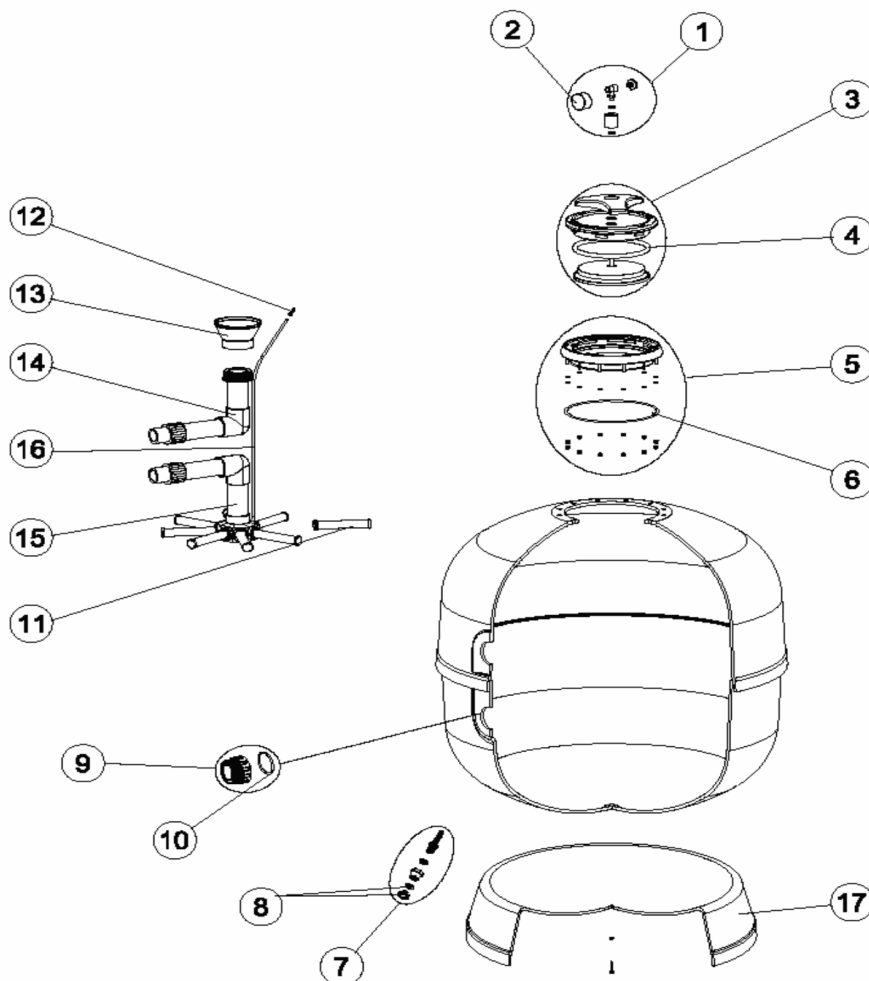

CODICE **00497, 00498, 00499, 00500, 19781, 21071**

DESCRIZIONE: **FILTRI ASTER**

ITALIANO

POS	CODICE	DESCRIZIONE	POS	CODICE	DESCRIZIONE
1	4404190101	MANOMETRO 1/8" COMPLETO	13	4404301004	CONO DIFFUSORE D. 50
2	4404010103	MANOMETRO 1/8" 3 KG./CM	13	4404300704	DIFFUSORE D. 63
3	4404020102	COPERCHIO RAPID COMPLETO	14	00497R0500	GRUPPO DIFFUSORE ASTER D. 350
4	4404020111	GUARNIZIONE COPERCHIO	14	00498R0500	GRUPPO DIFFUSORE ASTER D. 450
5	4404020108	FLANGIA COPERCHIO COMPLETO	14	19781R0410	GRUPPO DIFFUSORE D. 500
6	4404020116	O-RING 255X4	14	00499R0500	GRUPPO DIFFUSORE ASTER D. 600
7	4404010108	SCARICO ACQUA 3/8"	14	21071R0410	GRUPPO DIFFUSORE D. 650
8	4404040113	TAPPO SPURGO E GUARNIZIONE	14	00500R0500	GRUPPO DIFFUSORE ASTER D. 750
9	4404040103	RACCORDO 1 1/2" + O-RING	15	00497R0600	RACCORDO COLLETTORE D.350
9	4404040112	RACCORDO USCITA 2" + O-RING	15	00498R0600	RACCORDO COLLETTORE D.450
10	4404040115	O-RING D 60x8	15	19781R0420	KIT COLLETTORE D.500
11	4404300917	CANDELOTTO COLLETTORE 1" 110mm	15	00499R0600	KIT COLLETTORE ASTER-600
11	4404300915	CANDELOTTO COLLETTORE 1" 175mm	15	21071R0420	KIT COLLETTORE D.650
11	4404300916	CANDELOTTO COLLETTORE 1" 225mm	15	00500R0600	KIT COLLETTORE D.750
12	4404040108	SFIATO ARIA	16	04959R0430	TUBO PVC 6 MM D.350