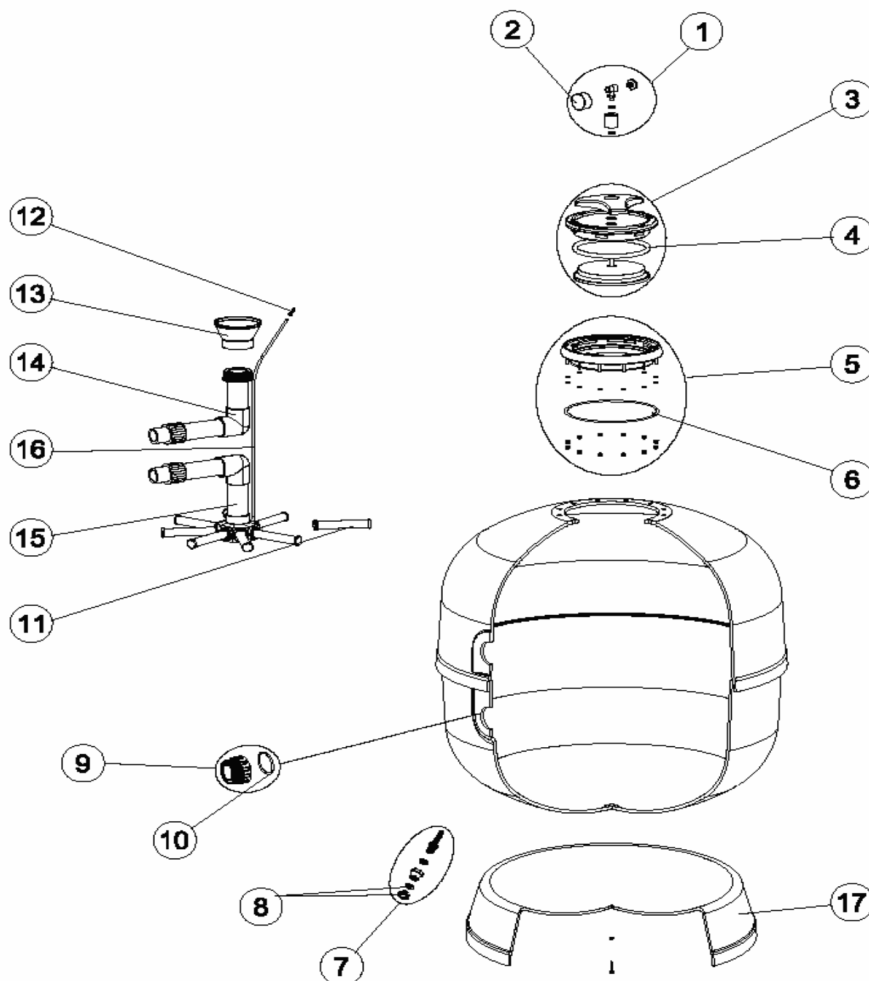

CODE **00497, 00498, 00499, 00500, 19781, 21071**

DESCRIPTION: **ASTER FILTERS**

ENGLISH

POS	CODE	DESCRIPTION	POS	CODE	DESCRIPTION
1	4404190101	PRESSURE GAUGE UNIT 1/8"	13	4404301004	DIFFUSER CONE D. 50
2	4404010103	PRESSURE GAUGE 1/8" 3 KG./CM	13	4404300704	DIFFUSOR D. 63
3	4404020102	QUICK CLOSING LID UNIT	14	00497R0500	DIFFUSOR ASSEMBLY ASTER D. 350
4	4404020111	LID GASKET	14	00498R0500	DIFFUSOR ASSEMBLY ASTER D. 450
5	4404020108	LID RING UNIT	14	19781R0410	DIFFUSOR ASSEMBLY D. 500
6	4404020116	O' RING 255X4	14	00499R0500	DIFFUSOR ASSEMBLY ASTER D. 600
7	4404010108	WATER PURGE 3/8"	14	21071R0410	DIFFUSOR ASSEMBLY D. 650
8	4404040113	DRAIN PLUG AND GASKET	14	00500R0500	DIFFUSOR ASSEMBLY ASTER D. 750
9	4404040103	FITTING 1 1/2" + O'RING	15	00497R0600	COLLECTOR ASSEMBLY D 350
9	4404040112	2" OUTLET FITTING + O'RING	15	00498R0600	COLLECTOR ASSEMBLY D 450
10	4404040115	O' RING D. 60x8	15	19781R0420	COLLECTOR ASSEMBLY D 500
11	4404300917	MANIFOLD ARM 1" 110 mm	15	00499R0600	COLLECTOR ASSEMBLY ASTER D 600
11	4404300915	MANIFOLD ARM 1" 175 mm	15	21071R0420	COLLECTOR ASSEMBLY D 650
11	4404300916	MANIFOLD ARM 1" 225 mm	15	00500R0600	COLLECTOR ASSEMBLY D 750
12	4404040108	AIR PURGE	16	04959R0430	TUBE 6MM D 350