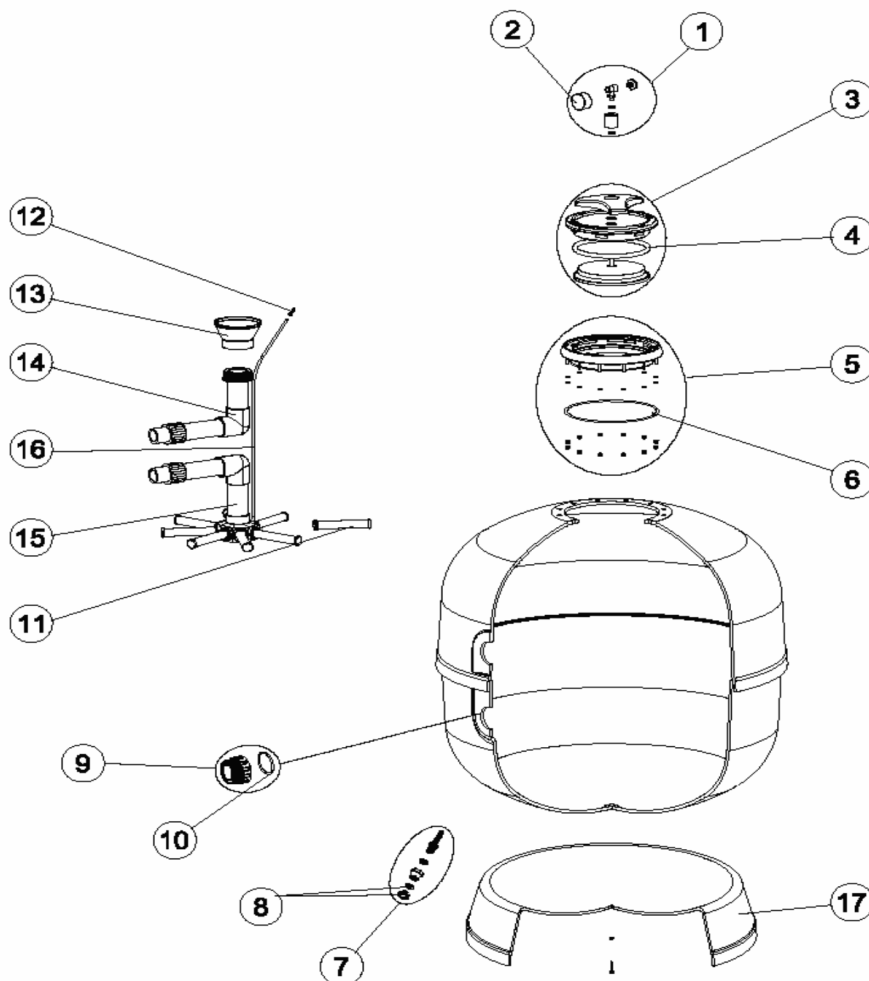

CODE **00497, 00498, 00499, 00500, 19781, 21071**

DESCRIPTION: **FILTRES ASTER**

FRANCAIS

POS	CODE	DESCRIPTION	POS	CODE	DESCRIPTION
1	4404190101	MANOMETRE 1/8" COMPLET	13	4404301004	DIFUSOR CONIQUE SUPERIOR D. 50
2	4404010103	MANOMETRE 1/8" 3 KG./CM	13	4404300704	DIFFUSEUR D. 63
3	4404020102	COUVERCLE RAPID COMPLET	14	00497R0500	ENSEMBLE DIFFUSEUR ASTER D. 350
4	4404020111	JOINT DE COUVERCLE	14	00498R0500	ENSEMBLE DIFFUSEUR ASTER D. 450
5	4404020108	BRIDE DE COUVERCLE COMPLETE	14	19781R0410	ENSEMBLE DIFFUSEUR D. 500
6	4404020116	JOINT TORIQUE 255X4	14	00499R0500	ENSEMBLE DIFFUSEUR ASTER D. 600
7	4404010108	PURGE D'EAU 3/8"	14	21071R0410	ENSEMBLE DIFFUSEUR D. 650
8	4404040113	BOUCHON PURGE ET JOINT	14	00500R0500	ENSEMBLE DIFFUSEUR ASTER D. 750
9	4404040103	RACCORD 1 1/2" + JOINT TORIQUE	15	00497R0600	ENSEMBLE COLLECTEUR D. 350
9	4404040112	RACCORD SORTIE 2" + JOINT TORIQUE	15	00498R0600	ENSEMBLE COLLECTEUR D. 450
10	4404040115	JOINT TORIQUE D 60x8	15	19781R0420	ENSEMBLE COLLECTEUR D. 500
11	4404300917	BRAS DE REPARTITEUR 1" 110mm	15	00499R0600	ENSEMBLE COLLECTEUR ASTER-600
11	4404300915	BRAS DE REPARTITEUR 1" 175mm	15	21071R0420	ENSEMBLE COLLECTEUR D. 650
11	4404300916	BRAS DE REPARTITEUR 1" 225mm	15	00500R0600	ENSEMBLE COLLECTEUR D. 750
12	4404040108	PURGE D'AIR	16	04959R0430	TUBE PURGE D.6 - 350MM.