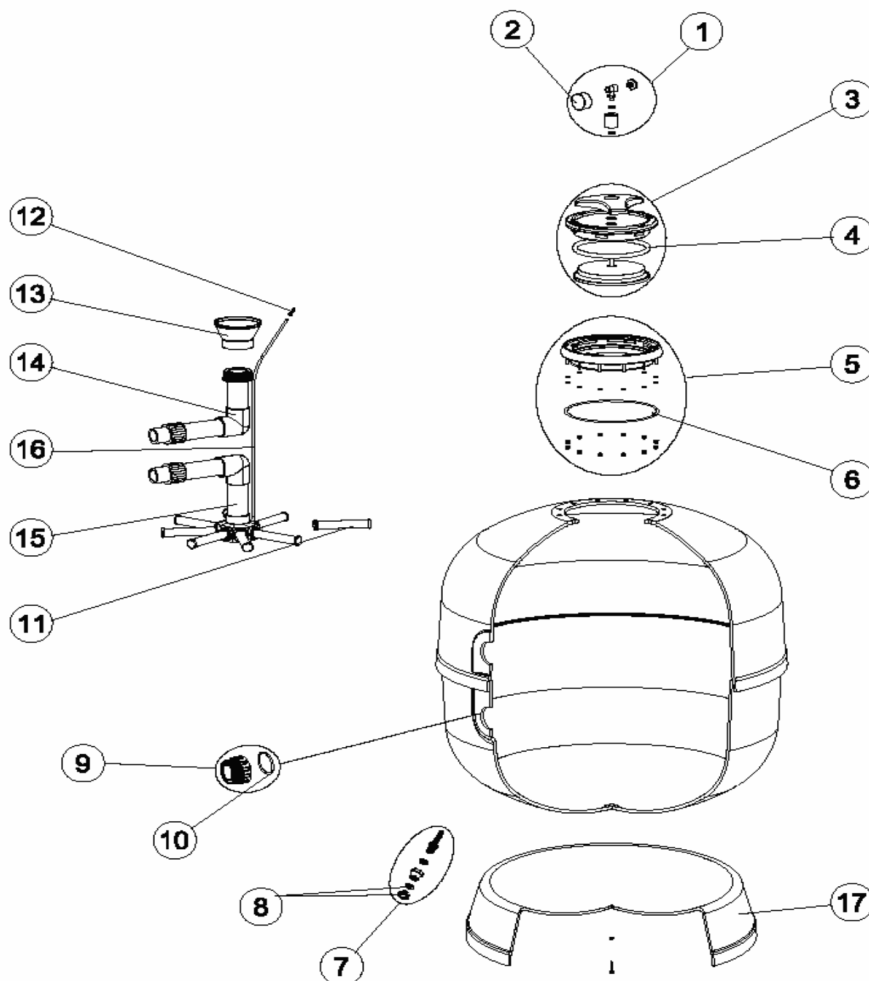

CODIGO 00497, 00498, 00499, 00500, 19781, 21071

DESCRIÇÃO: FILTROS ASTER

PORTUGUES

POS	CODIGO	DESCRIÇÃO	POS	CODIGO	DESCRIÇÃO
1	4404190101	MANÓMETRO 1/8" COMPLETO	13	4404301004	CONO DIFUSOR D. 50
2	4404010103	MANÓMETRO 1/8" 3 KG./CM	13	4404300704	DIFUSOR D. 63
3	4404020102	TAMPA RÁPIDA COMPLETA	14	00497R0500	CONJUNTO DIFUSOR ASTER D. 400
4	4404020111	JUNTA TAMPA	14	00498R0500	CONJUNTO DIFUSOR ASTER D. 450
5	4404020108	ARO TAMPA COMPLETO	14	19781R0410	CONJUNTO DIFUSOR D. 500
6	4404020116	JUNTA TÓRICA 255X4	14	00499R0500	CONJUNTO DIFUSOR ASTER D. 600
7	4404010108	PURGA AGUA 3/8"	14	21071R0410	CONJUNTO DIFUSOR D. 650
8	4404040113	TAMPÃO PURGA E JUNTA	14	00500R0500	CONJUNTO DIFUSOR ASTER D. 750
9	4404040103	RACORD 1 1/2" JUNTA TORICA	15	00497R0600	CONJUNTO COLECTOR D. 350
9	4404040112	ACOPLADOR SAÍDA 2" + JUNTA TORICA	15	00498R0600	CONJUNTO COLECTOR D. 450
10	4404040115	JUNTA TÓRICA D 60x8	15	19781R0420	CONJ. COLECTOR D. 500
11	4404300917	BRAÇO COLECTOR 1" 110mm	15	00499R0600	CONJ. COLECTOR ASTER-600
11	4404300915	BRAÇO COLECTOR 1" 175mm	15	21071R0420	CONJ. COLECTOR D. 650
11	4404300916	BRAÇO COLECTOR 1" 225mm	15	00500R0600	CONJ. COLECTOR D. 750
12	4404040108	PURGA AREIA	16	04959R0430	TUBO PVC 6 mm D. 350